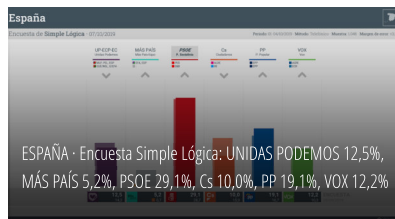

Este sitio utiliza cookies de Google para prestar sus servicios y para analizar su tráfico. Tu dirección IP y user-agent se comparten con Google, junto con las métricas de rendimiento y de seguridad, para garantizar la calidad del servicio, generar estadísticas de uso y detectar y solucionar abusos.

MÁS INFORMACIÓN ACEPTAR

Home | GENERALES | AUTONÓMICAS | MUNICIPALES | EUROPE | POLL OF POLLS

ESPAÑA · Encuesta Simple Lógica: UNIDAS PODEMOS 12,5%, MÁS PAÍS 5,2%, PSOE 29,1%, Cs 10,0%, PP 19,1%, VOX 12,2%

7.10.19 | Generales, Simple Lógica, Spain

PROMEDIO DE ENCUESTA

@ELECTOGRAPH

Follow @Electog

Electograph @Electograph

España | Encuestas | Elecciones Noviembre

PSOE 27,2% (118)
PP 21,8% (99)
UP 13,9% (37)
Cs 12,2% (37)
VOX 7,5% (13)
MÁS PAÍS 5,1% (9)
eldiario.es/politica/

#10N

Celeste-Tel @eldiarioes

Heart and share icons

Electograph @Electograph

Adelanto encuesta Ce... 2019#10n #Elecciones

LO MÁS VISTO / MOST VIEWED

ESPAÑA · Encuesta IMOP 12,0%, MÁS PAÍS 4,1%, PSOE 29,1%, Cs 10,0%, PP 19,1%, VOX 10,8%

ESPAÑA · Encuesta GESOP (32/36), MÁS PAÍS 5,5% (10), Cs 10,4% (24/28), PP 19,6%

Fuente

SHARE THIS

Facebook | Twitter | Google+ | Pinterest | LinkedIn