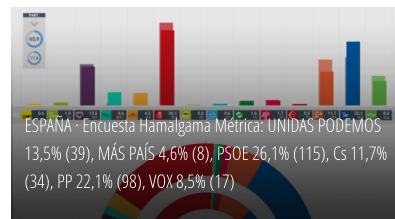

7.10.19 | Generales, Simple Lógica, Spain

PROMEDIO DE ENCUESTA

@ELECTOGRAPH

Follow @Electog

Electograph @Electograph

España | Encuestas | Elecciones Noviembre

PSOE 27,2% (118)
 PP 21,8% (99)
 UP 13,9% (37)
 Cs 12,2% (37)
 VOX 7,5% (13)
 MÁS PAÍS 5,1% (9)
 eldiario.es/politica/

#10N

Celeste-Tel @eldiarioes

Heart and share icons

Electograph @Electograph

Adelanto encuesta Ce... 2019#10n #Elecciones

LO MÁS VISTO / MOST VIEWED

ESPAÑA · Encuesta IMOP 12,0%, MÁS PAÍS 4,1%, PSOE 29,1%, Cs 10,0%, PP 19,1%, VOX 10,8%

ESPAÑA · Encuesta GESOP (32/36), MÁS PAÍS 5,5% (10), Cs 10,4% (24/28), PP 19,6%

Fuente

SHARE THIS

Facebook | Twitter | Google+ | Pinterest | LinkedIn

Este sitio utiliza cookies de Google para prestar sus servicios y para analizar su tráfico. Tu dirección IP y user-agent se comparten con Google, junto con las métricas de rendimiento y de seguridad, para garantizar la calidad del servicio, generar estadísticas de uso y detectar y solucionar abusos.