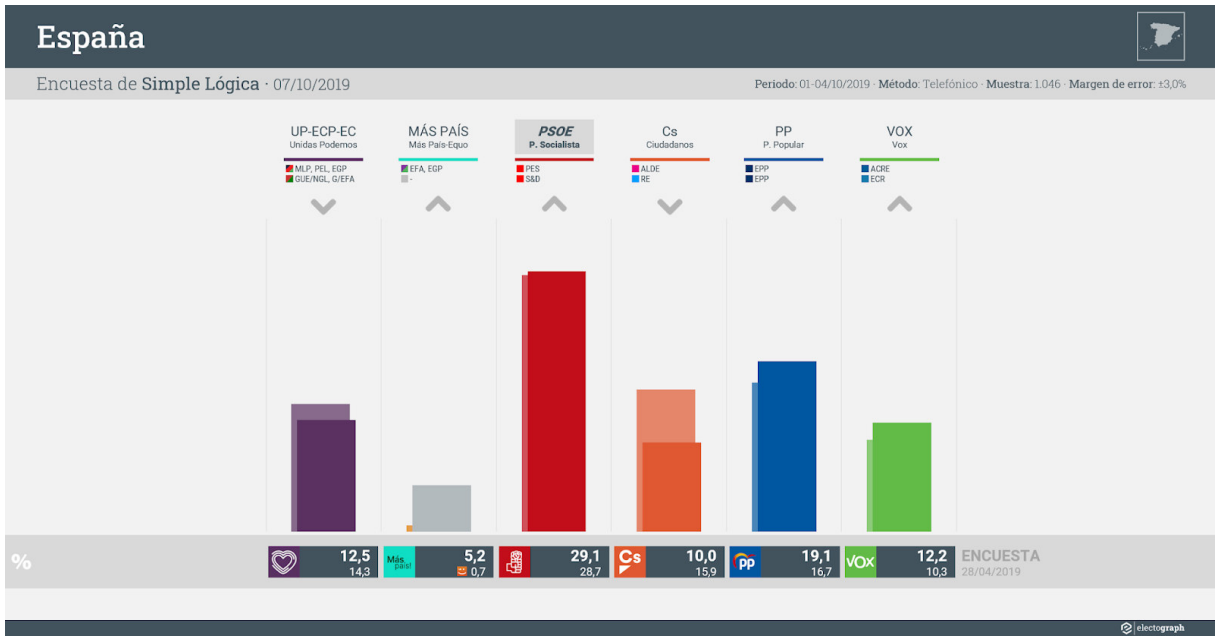

MÁS INFORMACIÓN ACEPTAR

Home | GENERALES | AUTONÓMICAS | MUNICIPALES | EUROPE | POLL OF POLLS

ESPAÑA · Encuesta Simple Lógica: UNIDAS PODEMOS 12,5%, MÁS PAÍS 5,2%, PSOE 29,1%, Cs 10,0%, PP 19,1%, VOX 12,2%

7.10.19 | Generales, Simple Lógica, Spain

PROMEDIO DE ENCUESTA

@ELECTOGRAPH

Follow @Electog

Electograph @Electograph

España | Encuestas | Elecciones Noviembre

PSOE 27,2% (118)
 PP 21,8% (99)
 UP 13,9% (37)
 Cs 12,2% (37)
 VOX 7,5% (13)
 MÁS PAÍS 5,1% (9)
 eldiario.es/politica/

#10N

Celeste-Tel @eldiarioes

Heart and share icons

Electograph @Electograph

Adelanto encuesta Ce... 2019#10n #Elecciones

LO MÁS VISTO / MOST VIEWED

ESPAÑA · Encuesta IMOP 12,0%, MÁS PAÍS 4,1%, PSOE 29,1%, Cs 10,0%, PP 19,1%, VOX 10,8%