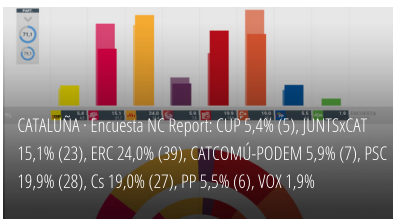

7.10.19 | Generales, Simple Lógica, Spain

PROMEDIO DE ENCUESTA

@ELECTOGRAPH

Follow @Electog

Electograph @Electograph

España | Encuestas | Elecciones Noviembre

PSOE 27,2% (118)
 PP 21,8% (99)
 UP 13,9% (37)
 Cs 12,2% (37)
 VOX 7,5% (13)
 MÁS PAÍS 5,1% (9)
 eldiario.es/politica/

#10N

Celeste-Tel @eldiarioes

Heart and share icons

Electograph @Electograph

Adelanto encuesta Ce... 2019#10n #Elecciones

LO MÁS VISTO / MOST VIEWED

ESPAÑA · Encuesta IMOP 12,0%, MÁS PAÍS 4,1%, PSOE 29,1%, Cs 10,0%, PP 19,1%, VOX 10,8%

ESPAÑA · Encuesta GESOP (32/36), MÁS PAÍS 5,5% (10), Cs 10,4% (24/28), PP 19,6%

Fuente

SHARE THIS

Facebook | Twitter | Google+ | Pinterest | LinkedIn

Este sitio utiliza cookies de Google para prestar sus servicios y para analizar su tráfico. Tu dirección IP y user-agent se comparten con Google, junto con las métricas de rendimiento y de seguridad, para garantizar la calidad del servicio, generar estadísticas de uso y detectar y solucionar abusos.